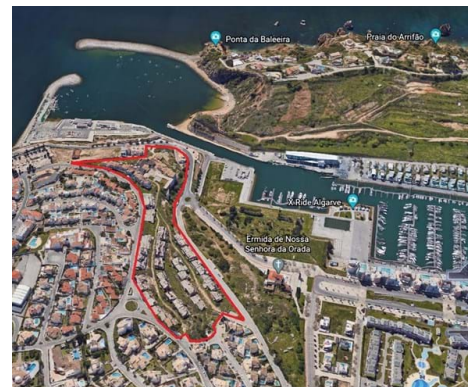

18 900 000 € | Ref. RT00208 | Albufeira

33400 m2

64900 m2

×

×

Hotel 5 Estrelas 111 Quartos + 50 moradias e Sports Center- Marina de Albufeira

O Cerro Grande é um empreendimento turístico com uma vista fantástica sobre o Mar localizado próximo da Marina de Albufeira e do porto de abrigo

Inserido na zona do Cerro da Piedade em Albufeira, perto do cemitério de Nossa Senhora da Orada, este "Resort Sports Center" composto por 3 imóveis que se estendem por uma área de aproximadamente 6,5 hectares ainda com obras inacabadas.

- Este imóvel inclui uma unidade hoteleira de 5 estrelas inserida numa parcela com 12.120 m2 faltando apenas cerca de 32% para terminar a obra.

O hotel tem 111 quartos em suites com vista mar distribuídos por 6 andares onde encontrará SPA, Centro de conferências, restaurantes e lojas, com uma área de implantação de 3.390 m².

- O Aldeamento tem uma área Bruta de Construção de 13.557, 77 m² e está inserido num terreno com 31.702 m² para um aldeamento turístico com 50 moradias, das quais 24 são do tipo V2 e 26

AMI: 16340

TEL: (+351) 966 236 680 | Email: info@rtownproperties.com