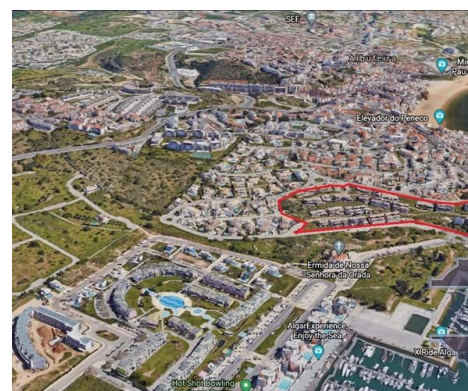

18 900 000 € | Ref. RT00208 | Albufeira

33400 m2

64900 m2

×

×

Hotel 5 Estrelas 111 Quartos + 50 moradias e Sports Center- Marina de Albufeira

O Cerro Grande é um empreendimento turístico com uma vista fantástica sobre o Mar localizado próximo da Marina de Albufeira e do porto de abrigo

Inserido na zona do Cerro da Piedade em Albufeira, perto do cemitério de Nossa Senhora da Orada, este "Resort Sports Center" composto por 3 imóveis que se estendem por uma área de aproximadamente 6,5 hectares ainda com obras inacabadas.

- Este imóvel inclui uma unidade hoteleira de 5 estrelas inserida numa parcela com 12.120 m2 faltando apenas cerca de 32% para terminar a obra.

O hotel tem 111 quartos em suites com vista mar distribuídos por 6 andares onde encontrará SPA, Centro de conferências, restaurantes e lojas, com uma área de implantação de 3.390 m².

- O Aldeamento tem uma área Bruta de Construção de 13.557, 77 m² e está inserido num terreno com 31.702 m² para um aldeamento turístico com 50 moradias, das quais 24 são do tipo V2 e 26

AMI: 16340

TEL: (+351) 966 236 680 | Email: info@rtownproperties.com