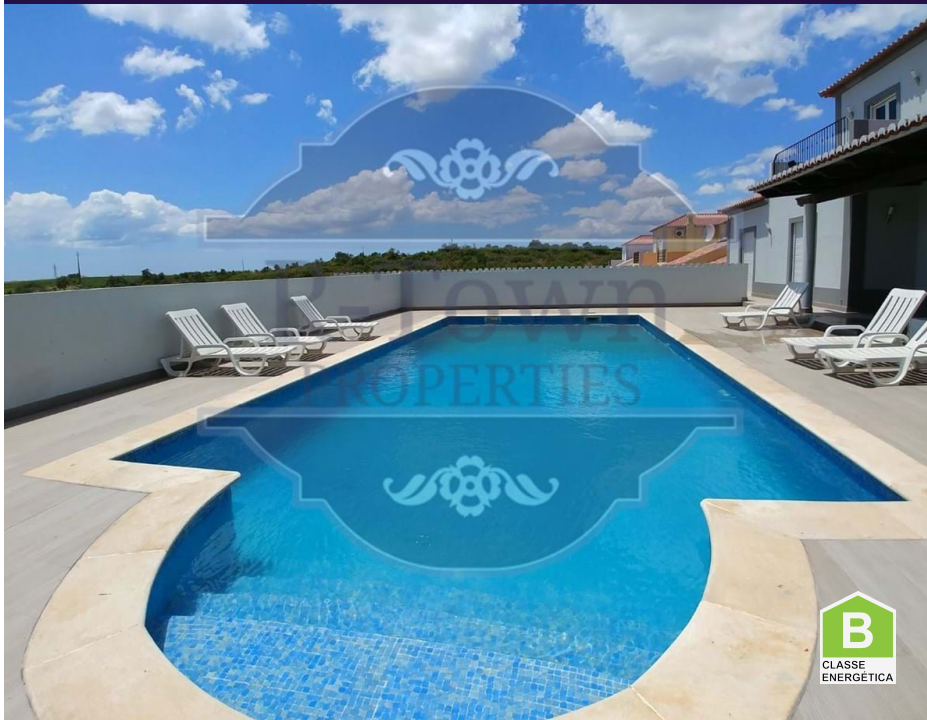

Valor sob consulta | Ref. P-RT00189 | Olhão

4

5

253 m2

1500 m2

Morada T4 Quelfes - Moncarapacho

Situada entre Quelfes e Moncarapacho, a 25 minutos do aeroporto de Faro e a curta distância de Estoi e Olhão, a Urbanização Cerro Azul goza de uma localização privilegiada para os adeptos do golfe.

De estilo moderno e contemporâneo, esta bela moradia está inserida numa urbanização muito calma que lhe permite todo o descanso longe da agitação das cidades.

Com bastante luz natural que lhe penetra através de amplas janelas e com todo o equipamento